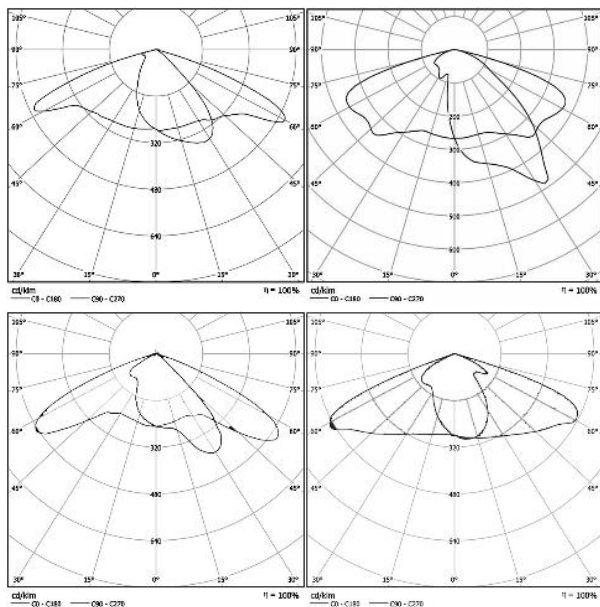

УЛИЧНЫЙ СВЕТОДИОДНЫЙ СВЕТИЛЬНИК RC-RMAG-250D 110ВТ

Используйте QR сканер на мобильном телефоне для перехода на описание модели на сайте

Дата документа: 25.04.2024
Не является офертой, указанные данные могут быть изменены заводом-изготовителем без предварительного уведомления