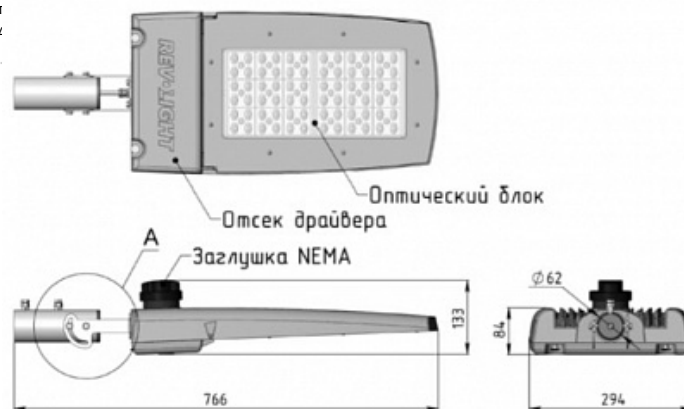

ОПЦИИ

Цвет окраски RAL CLASSIC
Питание 100 ~ 305VAC
Управление опционально
Датчик движения
Датчик освещённости
Режим диммирования

Энергоэффективность	125 Лм/Вт
Степень защиты	IP66
Цветовая температура	3000K
Коэффициент мощности	0,96
Материал оптики	PMMA
Материал корпуса	литой алюминий
Коэффициент пульсаций	менее 1%

Ист
Ин
сГ